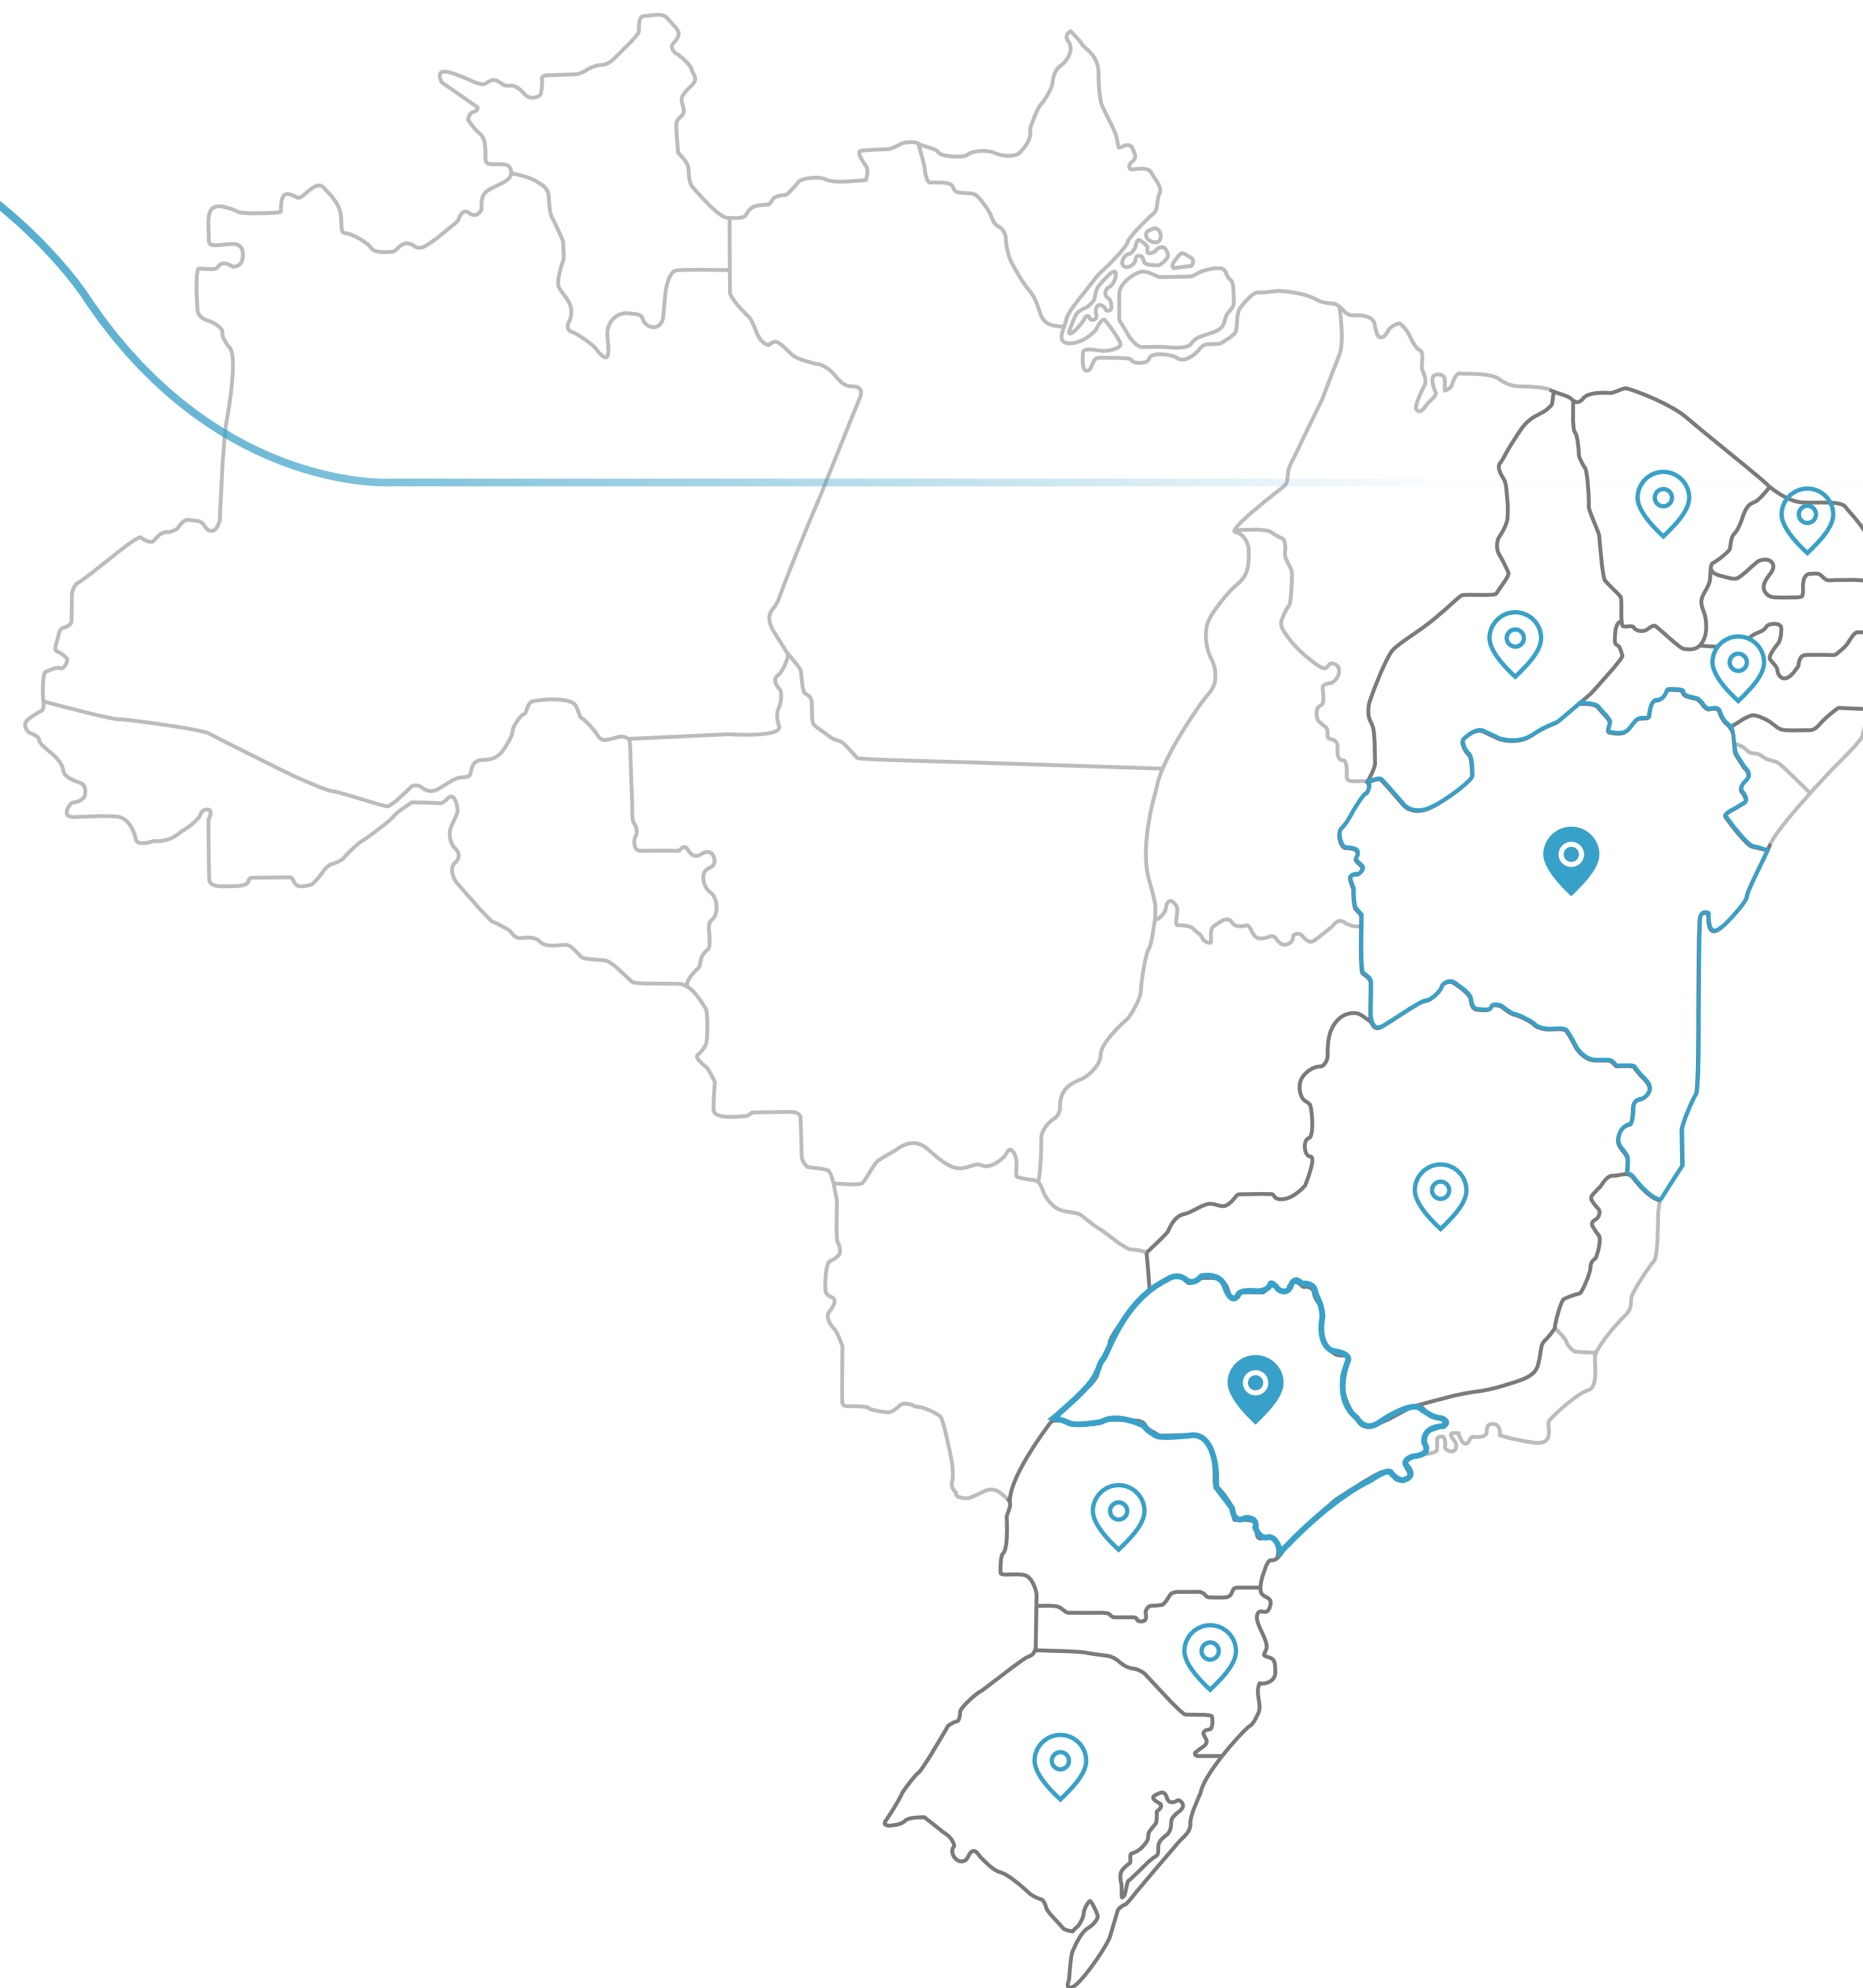

TRANSLOGI

TRANSPORTES RODOVIÁRIOS

Transportando seu sonho.

A **TRANSLOGI** é uma empresa de transportes de cargas rodoviárias, estadual e interestadual, fundada em 2009.

Somos certificados pela **OTM (Operador de Transporte Multimodal - Registro Receita Federal nº 1330-0223)**, **ISO 9001: 2015 Certificadora Bureau Veritas (BV)** e também pelo **Programa Brasileiro de Operador Econômico Autorizado (OEA) N.º RFB 585/2020** o que nos autentica como uma transportadora de confiança junto às Aduanas.

Onde atuamos?

Nossos pontos estratégicos trazem agilidade e qualidade para os transportes de cargas.

📍 **Bahia** (Matriz 1)

📍 Piauí

📍 Ceará

📍 Pernambuco

📍 Rio Grande do Norte

📍 Santa Catarina

📍 **São Paulo** (Matriz 2)

📍 Minas Gerais

📍 Paraná

Nosso time

Entre em
contato!

TRANSLOGI
TRANSPORTES RODOVIÁRIOS

 **+55 71 9 9232 6001**

Matriz · Salvador/BA